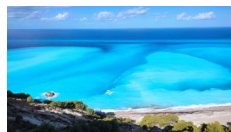

## [1538] Athani Azure

**Price:** RESERVED

Ένα παραδεισένιο σκηνικό πάνω από τη μαγευτική παραλία των Εγκρεμνών, με εκπληκτικά πανοράματα και πολύχρωμα ηλιοβασιλέματα  
Η μοντέρνα αρχιτεκτονική συνδυάζεται με το άγριο και φυσικό περιβάλλον. Οι μεγάλες συρόμενες γυάλινες πόρτες και τα μεγάλα παράθυρα δημιουργούν μια μαγική ατμόσφαιρα μέσω της ροής του φυσικού φωτός που διαπερνά όλα τα δωμάτια.

200μ

Forthcoming

Ένα παραδεισένιο σκηνικό πάνω από τη μαγευτική παραλία των Εγκρεμνών, με εκπληκτικά πανοράματα και πολύχρωμα ηλιοβασιλέματα

Η μοντέρνα αρχιτεκτονική συνδυάζεται με το άγριο και φυσικό περιβάλλον. Οι μεγάλες συρόμενες γυάλινες πόρτες και τα μεγάλα παράθυρα δημιουργούν μια μαγική ατμόσφαιρα μέσω της ροής του φυσικού φωτός που διαπερνά όλα τα δωμάτια.