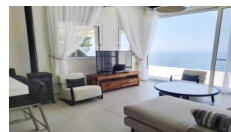

## [1538] Athani Azure

**Price:** RESERVED

Ένα παραδεισένιο σκηνικό πάνω από τη μαγευτική παραλία των Εγκρεμνών, με εκπληκτικά πανοράματα και πολύχρωμα ηλιοβασιλέματα  
Η μοντέρνα αρχιτεκτονική συνδυάζεται με το άγριο και φυσικό περιβάλλον. Οι μεγάλες συρόμενες γυάλινες πόρτες και τα μεγάλα παράθυρα δημιουργούν μια μαγική ατμόσφαιρα μέσω της ροής του φυσικού φωτός που διαπερνά όλα τα δωμάτια.

200μ

Forthcoming

Ένα παραδεισένιο σκηνικό πάνω από τη μαγευτική παραλία των Εγκρεμνών, με εκπληκτικά πανοράματα και πολύχρωμα ηλιοβασιλέματα

Η μοντέρνα αρχιτεκτονική συνδυάζεται με το άγριο και φυσικό περιβάλλον. Οι μεγάλες συρόμενες γυάλινες πόρτες και τα μεγάλα παράθυρα δημιουργούν μια μαγική ατμόσφαιρα μέσω της ροής του φυσικού φωτός που διαπερνά όλα τα δωμάτια.

Καλά εξοπλισμένη και διακοσμημένη με γούστο, η βίλα εκτείνεται σε 3 επίπεδα. Το ανώτερο επίπεδο και το επίπεδο εισόδου φιλοξενούν το καθένα ένα υπνοδωμάτιο με ιδιωτικό μπάνιο με ντους. Το κατώτερο επίπεδο διαθέτει το τρίτο υπνοδωμάτιο με ιδιωτικό μπάνιο με ντους και έναν ενιαίο χώρο καθιστικού που ανοίγει σε μια ευρύχωρη βεράντα με πισίνα υπερχειλίσης, πέργκολα, καθιστικό δίπλα στην πισίνα με ξαπλώστρες καθώς και μια άνετη υπαίθρια τραπεζαρία.