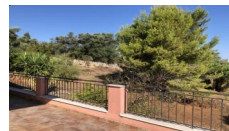

Υπάρχει χώρος

995μ

Ευρύχωρη κατοικία με μεγάλο εξωτερικό χώρο στην πλαγιά ενός λόφου με ανοιχτή θέα στο κανάλι, την πόλη της Λευκάδας και την ηπειρωτική χώρα

Αυτό το άνετο σπίτι βρίσκεται στην άκρη του χωριού Τσουκαλάδες, σε κοντινή απόσταση από τις τοπικές ανέσεις και προσφέρει πανοραμική θέα στη θάλασσα ενώ σας δίνει την ευκαιρία να δημιουργήσετε το σπίτι των ονείρων σας με την προσωπική σας πινελιά και τις προσωπικές σας ανάγκες.

Αναπτύσσεται σε 3 επίπεδα σε έκταση 4.004τμ. Στο ισόγειο 175 τμ, υπάρχει άφθονος χώρος για να φιλοξενήσει περισσότερα από ένα στούντιο επισκεπτών και ανοιχτό γκαράζ. Στο πρώτο επίπεδο βρίσκεται η κύρια κατοικία η οποία αναπτύσσεται σε 153 τμ συν τη σοφίτα 51 τμ. Από το τυλιγμένο μπαλκόνι, έχετε μια ανοιχτή και όμορφη θέα στη θάλασσα, το κανάλι και την πόλη της Λευκάδας. Ο εξωτερικός χώρος σας δίνει πολλές δυνατότητες με την κατάλληλη φροντίδα και αγάπη να τον αναβαθμίσετε και να κάνετε το μικρό σας καταφύγιο μακριά από τον θόρυβο και να περιβάλλεται από το πράσινο των δέντρων και το γαλάζιο του ουρανού. Έχετε τη δυνατότητα να έχετε και πισίνα.