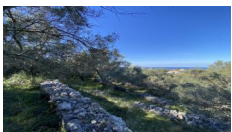

Υφίσταται οικοδομική άδεια για 3 κατοικίες, εξασφαλίζοντας την οικοδομησιμότητα του οικοπέδου. Ο σχεδιασμός της κάθε κατοικίας έχει σχεδιαστεί...

☆ Building permit included

Ένας μικρός ελαιώνας με άδεια για 3 σπίτια, με θέα το χωριό και τη θάλασσα

Βρίσκεται στην άκρη του χωριού και όμως σε μικρή απόσταση με τα πόδια από καταστήματα και εστιατόρια, 10 λεπτά με το αυτοκίνητο στην πόλη της Λευκάδας και 5 λεπτά με το αυτοκίνητο από τις αγαπημένες καταγάλανες παραλίες Πεφκούλιά και Αγίου Νικήτα.