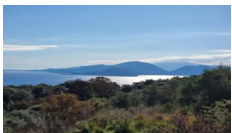

## [1786] Kondarena Southern Views

**Price: 200.000€** Η τιμή περιλαμβάνει τη γη και την άδεια οικοδομής Έκταση γης με άδεια οικοδομής για μια ευρύχωρη βίλα 216 τ.μ. με πίσίνα σε μια ανέγγιχτη περιοχή με καταπραϋντική θέα στο Νότιο Ιόνιο Πέλαγος και τα νησιά της Ιθάκης και της Κεφαλονιάς

Έκταση γης με άδεια οικοδομής για μια ευρύχωρη βίλα 216 τ.μ. με πισίνα σε μια ανέγγιχτη περιοχή με καταπραϋντική θέα στο Νότιο Ιόνιο Πέλαγος και τα νησιά της Ιθάκης και της Κεφαλονιάς

Σε μια υπερυψωμένη θέση με εκπληκτική θέα στο Νότιο Ιόνιο Πέλαγος και τα γειτονικά νησιά, αυτό το κομμάτι γης εκτείνεται σε 6.112 τ.μ. και διαθέτει άδεια οικοδομής για μια ευρύχωρη και μοντέρνα βίλα 216 τ.μ. συνολικά. Το κύριο επίπεδο προορίζεται να διαθέτει κουζίνα και τραπεζαρία, καθιστικό και 2 υπνοδωμάτια με 2 μπάνια, ενώ το δεύτερο επίπεδο θα φιλοξενεί 2 υπνοδωμάτια με ιδιωτικό μπάνιο.

Ο εξωτερικός χώρος είναι καλά σχεδιασμένος για να φιλοξενήσει αρκετές τραπεζαρίες και καθιστικά και μια μοναδική πισίνα υπερχείλισης σχεδόν 40 τ.μ.