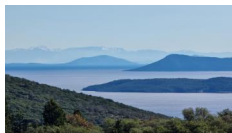

## [1786] Kondarena Southern Views

**Price: 200.000€** Η τιμή περιλαμβάνει τη γη και την άδεια οικοδομής Έκταση γης με άδεια οικοδομής για μια ευρύχωρη βίλα 216 τ.μ. με πίσίνα σε μια ανέγγιχτη περιοχή με καταπραϋντική θέα στο Νότιο Ιόνιο Πέλαγος και τα νησιά της Ιθάκης και της Κεφαλονιάς

Έκταση γης με άδεια οικοδομής για μια ευρύχωρη βίλα 216 τ.μ. με πισίνα σε μια ανέγγιχτη περιοχή με καταπραϋντική θέα στο Νότιο Ιόνιο Πέλαγος και τα νησιά της Ιθάκης και της Κεφαλονιάς

Σε μια υπερυψωμένη θέση με εκπληκτική θέα στο Νότιο Ιόνιο Πέλαγος και τα γειτονικά νησιά, αυτό το κομμάτι γης εκτείνεται σε 6.112 τ.μ. και διαθέτει άδεια οικοδομής για μια ευρύχωρη και μοντέρνα βίλα 216 τ.μ. συνολικά. Το κύριο επίπεδο προορίζεται να διαθέτει κουζίνα και τραπεζαρία, καθιστικό και 2 υπνοδωμάτια με 2 μπάνια, ενώ το δεύτερο επίπεδο θα φιλοξενεί 2 υπνοδωμάτια με ιδιωτικό μπάνιο.

Ο εξωτερικός χώρος είναι καλά σχεδιασμένος για να φιλοξενήσει αρκετές τραπεζαρίες και καθιστικά και μια μοναδική πισίνα υπερχείλισης σχεδόν 40 τ.μ.