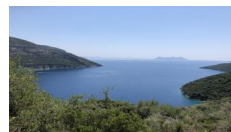

Ο σχεδιασμός του κτιρίου εντάσσεται απαλά στο τοπίο, αποκρύπτοντας μεγάλο μέρος του όγκου του. Μοιάζει με ένα μακρύ μπαλκόνι που κρέμεται στην πλαγιά - αγκυρωμένο στο έδαφος, αλλά και ελαφρώς προεξέχει για να αξιοποιεί καλύτερα τη θέα και το ηλιακό φως. Προσφέρει εσωτερικούς και εξωτερικούς χώρους διαβίωσης, με μια ποικιλία χώρων που διαφέρουν ως προς τον χαρακτήρα, τη θέα και τα επίπεδα ιδιωτι...

4195μ²

186μ²

200μ

✓

✓

Μια σπάνια ευκαιρία να αποκτήσετε ένα οικόπεδο 4.195 τ.μ. σε πλαγιά λόφου με πανοραμική θέα στη θάλασσα και υπάρχουσα άδεια οικοδομής -σ υμπεριλαμβανομένης της δυνατότητας κατασκευής μερικώς υπόγειας κατοικίας με πισίνα

Ο σχεδιασμός του κτιρίου εντάσσεται απαλά στο τοπίο, αποκρύπτοντας μεγάλο μέρος του όγκου του. Μοιάζει με ένα μακρύ μπαλκόνι που κρέμεται στην πλαγιά - αγκυρωμένο στο έδαφος, αλλά και ελαφρώς προεξέχει για να αξιοποιεί καλύτερα τη θέα και το ηλιακό φως. Προσφέρει εσωτερικούς και εξωτερικούς χώρους διαβίωσης, με μια ποικιλία χώρων που διαφέρουν ως προς τον χαρακτήρα, τη θέα και τα επίπεδα ιδιωτικότητας.