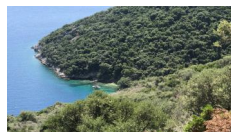

Ο σχεδιασμός του κτιρίου εντάσσεται απαλά στο τοπίο, αποκρύπτοντας μεγάλο μέρος του όγκου του. Μοιάζει με ένα μακρύ μπαλκόνι που κρέμεται στην πλαγιά - αγκυρωμένο στο έδαφος, αλλά και ελαφρώς προεξέχει για να αξιοποιεί καλύτερα τη θέα και το ηλιακό φως. Προσφέρει εσωτερικούς και εξωτερικούς χώρους διαβίωσης, με μια ποικιλία χώρων που διαφέρουν ως προς τον χαρακτήρα, τη θέα και τα επίπεδα ιδιωτι...

4195μ²

186μ²

200μ

✓

✓

Μια σπάνια ευκαιρία να αποκτήσετε ένα οικόπεδο 4.195 τ.μ. σε πλαγιά λόφου με πανοραμική θέα στη θάλασσα και υπάρχουσα άδεια οικοδομής -σ υμπεριλαμβανομένης της δυνατότητας κατασκευής μερικώς υπόγειας κατοικίας με πισίνα

Ο σχεδιασμός του κτιρίου εντάσσεται απαλά στο τοπίο, αποκρύπτοντας μεγάλο μέρος του όγκου του. Μοιάζει με ένα μακρύ μπαλκόνι που κρέμεται στην πλαγιά - αγκυρωμένο στο έδαφος, αλλά και ελαφρώς προεξέχει για να αξιοποιεί καλύτερα τη θέα και το ηλιακό φως. Προσφέρει εσωτερικούς και εξωτερικούς χώρους διαβίωσης, με μια ποικιλία χώρων που διαφέρουν ως προς τον χαρακτήρα, τη θέα και τα επίπεδα ιδιωτικότητας.