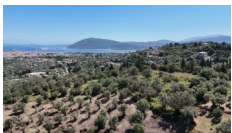

Tel.: +30 2645023789, +30 6981069338 - Email: info@lefkas-landbroker.com

[1923] Apolpaina Plot With Stunning Views in Lefkada

Price: 750.000€

Βρίσκεται στην ήσυχη περιοχή της Απόλπαινας, αυτό το οικόπεδο 25.000 τ.μ. προσφέρει εξαιρετική ιδιωτικότητα και πανοραμική θέα στην γύρω εξοχή και τη θάλασσα.

25000μ²

360μ²

2000μ

✓

✓