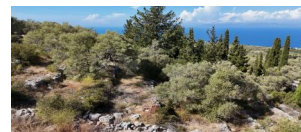

Προσφέροντας απρόσκοπτη πανοραμική θέα προς τον Άγιο Ιωάννη, τη λιμνοθάλασσα Γύρα, την πόλη της Λευκάδας και τις εμβληματικές δυτικές παραλίες, αυτό το ακίνητο αποτελεί μια σπάνια ευκαιρία να αποκτήσετε ένα κομμάτι παραδείσου.

Φωλιασμένο μέσα σε καταπράσινο τοπίο, το οικόπεδο περιβάλλεται από φυσική ομορφιά, ζωντανά καταπράσινα τοπία και τα εκπληκτικά τirkουάζ νερά του Ιονίου Πελάγους. ...

☆ building license included

6.589μ²

218.95μ²

2000μ

✓

✓

Αποδράστε στη φύση και την ηρεμία με αυτό το όμορφο οικόπεδο που βρίσκεται στο γοητευτικό χωριό Τσουκαλάδες, λίγα μόλις λεπτά από την πόλη της Λευκάδας.

Προσφέροντας απρόσκοπτη πανοραμική θέα προς τον Άγιο Ιωάννη, τη λιμνοθάλασσα Γύρα, την πόλη της Λευκάδας και τις εμβληματικές δυτικές παραλίες, αυτό το ακίνητο αποτελεί μια σπάνια ευκαιρία να αποκτήσετε ένα κομμάτι παραδείσου.

Φωλιασμένο μέσα σε καταπράσινο τοπίο, το οικόπεδο περιβάλλεται από φυσική ομορφιά, ζωντανά καταπράσινα τοπία και τα εκπληκτικά τερκουάζ νερά του Ιονίου Πελάγους. Είναι μια ιδανική επιλογή για κάποιον που αναζητά ηρεμία, ιδιωτικότητα και μια ισχυρή σύνδεση με τη φύση.