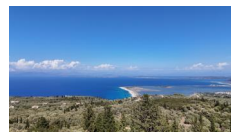

Προσφέροντας απρόσκοπτη πανοραμική θέα προς τον Άγιο Ιωάννη, τη λιμνοθάλασσα Γύρα, την πόλη της Λευκάδας και τις εμβληματικές δυτικές παραλίες, αυτό το ακίνητο αποτελεί μια σπάνια ευκαιρία να αποκτήσετε ένα κομμάτι παραδείσου.

Φωλιασμένο μέσα σε καταπράσινο τοπίο, το οικόπεδο περιβάλλεται από φυσική ομορφιά, ζωντανά καταπράσινα τοπία και τα εκπληκτικά τirkουάζ νερά του Ιονίου Πελάγους. ...

☆ building license included

6.589μ²

218.95μ²

2000μ

✓

✓

Αποδράστε στη φύση και την ηρεμία με αυτό το όμορφο οικόπεδο που βρίσκεται στο γοητευτικό χωριό Τσουκαλάδες, λίγα μόλις λεπτά από την πόλη της Λευκάδας.

Προσφέροντας απρόσκοπτη πανοραμική θέα προς τον Άγιο Ιωάννη, τη λιμνοθάλασσα Γύρα, την πόλη της Λευκάδας και τις εμβληματικές δυτικές παραλίες, αυτό το ακίνητο αποτελεί μια σπάνια ευκαιρία να αποκτήσετε ένα κομμάτι παραδείσου.

Φωλιασμένο μέσα σε καταπράσινο τοπίο, το οικόπεδο περιβάλλεται από φυσική ομορφιά, ζωντανά καταπράσινα τοπία και τα εκπληκτικά τερκουάζ νερά του Ιονίου Πελάγους. Είναι μια ιδανική επιλογή για κάποιον που αναζητά ηρεμία, ιδιωτικότητα και μια ισχυρή σύνδεση με τη φύση.