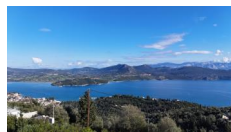

## [1963] Katouna Sea View Plot with Building Permit

**Price: 235.000€**

Μια όμορφη έκταση 2.781m<sup>2</sup> που βρίσκεται στο παραδοσιακό χωριό Κατούνα, προσφέροντας εκπληκτική θέα στη θάλασσα από την υπερυψωμένη πλαγιά της. Το ακίνητο διαθέτει έγκυρη οικοδομική άδεια για ισόγεια κατοικία 182 m<sup>2</sup> με μερικό υπόγειο και ιδιωτική πισίνα. Η ήσυχη τοποθεσία του, το φυσικό τοπίο και η πανοραμική θέα το καθιστούν ιδανική επιλογή για εξοχική κατοικία ή επένδυση. Βρίσκεται πολύ κοντά στο χωριό Κατούνα, όπου στην κεντρική πλατεία υπάρχουν ένα καφέ και μια ταβέρνα, ενώ η γύρω περιοχή είναι γεμάτη μονοπάτια και στενά δρομάκια ό...

Μια όμορφη έκταση 2.781m<sup>2</sup> που βρίσκεται στο παραδοσιακό χωριό Κατούνα, προσφέροντας εκπληκτική θέα στη θάλασσα από την υπερυψωμένη πλαγιά της.

Το ακίνητο διαθέτει έγκυρη οικοδομική άδεια για ισόγεια κατοικία 182 m<sup>2</sup> με μερικό υπόγειο και ιδιωτική πισίνα. Η ήσυχη τοποθεσία του, το φυσικό τοπίο και η πανοραμική θέα το καθιστούν ιδανική επιλογή για εξοχική κατοικία ή επένδυση. Βρίσκεται πολύ κοντά στο χωριό Κατούνα, όπου στην κεντρική πλατεία υπάρχουν ένα καφέ και μια ταβέρνα, ενώ η γύρω περιοχή είναι γεμάτη μονοπάτια και στενά δρομάκια όπου μπορεί κανείς να περιπλανηθεί και να απολαύσει το φυσικό περιβάλλον.