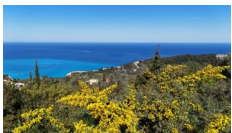

Στο πανέμορφο Αθάνι διατίθεται προς πώληση χωράφι 500,75 τ.μ. εντός οικισμού, με δυνατότητα δόμησης έως 240 τ.μ.

Η τοποθεσία του προσφέρει μοναδική ηρεμία, καθώς βρίσκεται μέσα στη φύση και περιβάλλεται από δέντρα, δημιουργώντας ένα ιδανικό περιβάλλον για κατοικία ή εξοχική επένδυση. Η θέα από το ακίνητο είναι πραγματικά μαγευτική, με απέραντο ορίζοντα προς τα γαλαζοπράσινα νερά του Ιονίου Πελάγους και τα εντυπωσιακά ηλιοβασιλέματα της περιοχής.

Το ακίνητο βρίσκεται σε κοντινή απόσταση από τις διάσημες παραλίες Γιαλός, Εγκρεμοί και Πόρτο Κατσίκι, συνδυάζοντας εύκολη πρόσβαση σε μερικές από τις ομορφότερες παραλίες της Ελλάδας με την απόλυτη γαλήνη της φύσης.

Μια εξαιρετική επιλογή για όσους αναζητούν ένα ξεχωριστό σημείο στη Λευκάδα με ανεμπόδιση θέα και υψηλή προοπτική αξιοποίησης.